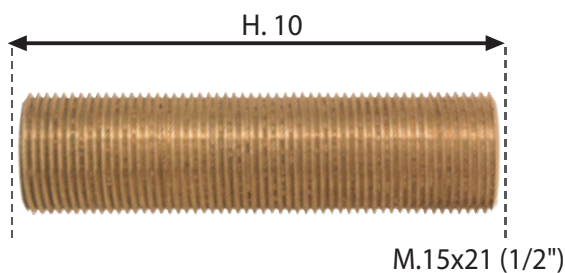

BOBINE FILETEE MÂLE

THREADED TUBE

Code interne : FI1510

Description.

- **Bobine filetée mâle longueur 100 mm**
- Mâle. 15x21 (1/2")
- **Matière** : laiton
- **Dimensions produit** (H x L x P en cm) : 10 x 2,1 x 2,1
- **Poids** (g) : 107

Applications.

- Plomberie : raccord à visser

Avantages.

- ACS

Généralités/ Données logistiques.

- **Réf. 1124182** - **Packaging** : coque
(H x L x P en cm) : (12,5 x 15 x 4)
- **Réf. 3124180** - **Packaging** : vrac gencodé
- **Réf. 3324184** - **Packaging** : vrac
- **Pays de Fabrication** : FRANCE